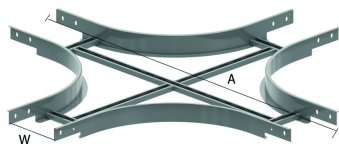

I6KLLX

Kruisstuk voor I6KLL

Radius: 300 mm

	150	200	300	400	500	600
A	1021	1071	1171	1271	1371	1471

Artikel	↕ mm	↔ mm	→||← mm	↔ mm	kg/stk	📦	Eenh.
I6KLLX60.150	60	141			3,131	1	STK
I6KLLX60.200	60	191			3,232	1	STK
I6KLLX60.300	60	291			4,421	1	STK
I6KLLX60.400	60	391			4,875	1	STK
I6KLLX60.500	60	491			5,329	1	STK
I6KLLX60.600	60	591			5,782	1	STK