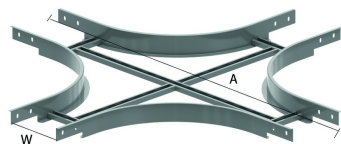

I6KLLX

Kruisstuk voor I6KLL

Radius: 300 mm

	150	200	300	400	500	600
A	1021	1071	1171	1271	1371	1471

Artikel	↕ mm	↔ mm	→ ← mm	↔ mm	kg/stk	📦	Eenh.
I6KLLX60.150	60	141			3,131	1	STK
I6KLLX60.200	60	191			3,232	1	STK
I6KLLX60.300	60	291			4,421	1	STK
I6KLLX60.400	60	391			4,875	1	STK
I6KLLX60.500	60	491			5,329	1	STK
I6KLLX60.600	60	591			5,782	1	STK

Te bevestigen met:

Zelfborgende moer en bout
I6VM

Minimum aantal bouten en moeren: 16 stuks.

Gebeitst en gepassiveerd.