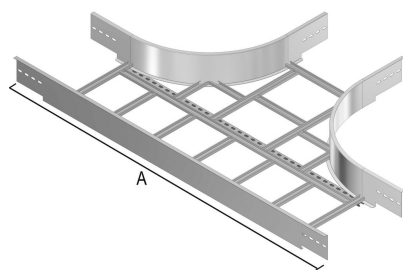

I6KLZT

T-stuk voor I6KLZ

Radius: 600 mm

	200	300	400	500	600
A	1962	2062	2162	2262	2362

Artikel	↕ mm	↔ mm	→ ← mm	↔ mm	kg/stk	📦	Eenh.
I6KLZT200	150	208			16,934	1	STK
I6KLZT300	150	308			18,394	1	STK
I6KLZT400	150	408			19,707	1	STK
I6KLZT500	150	508			21,020	1	STK
I6KLZT600	150	608			20,921	1	STK

Te bevestigen met:

Zelfborgende
kraagbout
I6RBK

Moer (DIN 934)
I6M

Minimum aantal bouten en moeren: 12 stuks.

Gebeitst en gepassiveerd.

Sluitring (DIN
125-1 A)
I6RO