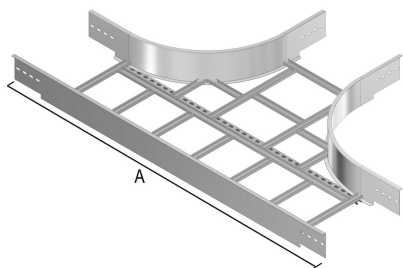

I6KLZT

T-stuk voor I6KLZ

Radius: 600 mm

	200	300	400	500	600
A	1962	2062	2162	2262	2362

Artikel	↕ mm	↔ mm	→ ← mm	↔ mm	kg/stk	📦	Eenh.
I6KLZT200	150	208			16,934	1	STK
I6KLZT300	150	308			18,394	1	STK
I6KLZT400	150	408			19,707	1	STK
I6KLZT500	150	508			21,020	1	STK
I6KLZT600	150	608			20,921	1	STK

Te bevestigen met:

Zelfborgende
kraagbout
I6RBK

Moer (DIN 934)
I6M

Minimum aantal bouten en moeren: 12 stuks.

Gebeitst en gepassiveerd.

Sluitring (DIN
125-1 A)
I6RO