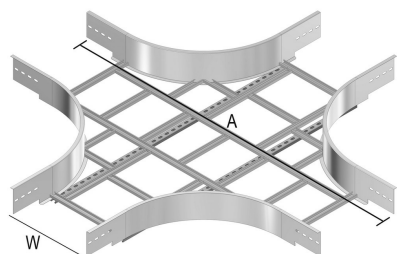

I6KLZX

Kruisstuk voor I6KLZ

Radius: 600 mm

	200	300	400	500	600
A	1962	2062	2162	2262	2362

Artikel	↕ mm	↔ mm	→ ← mm	↔ mm	kg/stk	📦	Eenh.
I6KLZX200	150	208			21,007	1	STK
I6KLZX300	150	308			22,481	1	STK
I6KLZX400	150	408			23,807	1	STK
I6KLZX500	150	508			25,135	1	STK
I6KLZX600	150	608			24,771	1	STK

Te bevestigen met:

Zelfborgende
kraagbout
I6RBK

Moer (DIN 934)
I6M

Minimum aantal bouten en moeren: 16 stuks.

Gebeitst en gepassiveerd.

Sluitring (DIN
125-1 A)
I6RO