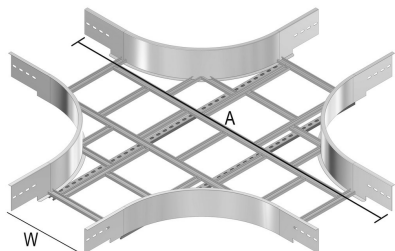

I6KLZX

Kruisstuk voor I6KLZ

Radius: 600 mm

	200	300	400	500	600
A	1962	2062	2162	2262	2362

Artikel	↕ mm	↔ mm	→ ← mm	↔ mm	kg/stk	📦	Eenh.
I6KLZX200	150	208			21,007	1	STK
I6KLZX300	150	308			22,481	1	STK
I6KLZX400	150	408			23,807	1	STK
I6KLZX500	150	508			25,135	1	STK
I6KLZX600	150	608			24,771	1	STK

Te bevestigen met:

Zelfborgende
kraagbout
I6RBK

Moer (DIN 934)
I6M

Minimum aantal bouten en moeren: 16 stuks.

Gebeitst en gepassiveerd.

Sluitring (DIN
125-1 A)
I6RO