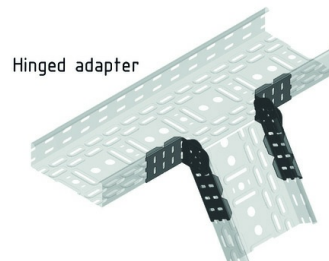

I6KPM

Multifunctionele koppelplaat

Artikel	↕ mm	↔ mm	→ ← mm	↔ mm	kg/stk	📦	Eenh.
I6KPM60	63			450	0,174	10	STK

Vervaardigd met beschermende folie.

Multifunctional joiner

Te bevestigen met:

Zelfborgende moer en bout
I6VM

End piece

Reducing plate

Hinged joiner

Hinged adapter

Outside adjustable bend