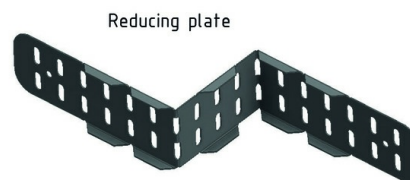

I6KPM

Multifunctionele koppelplaat

Artikel	↕ mm	↔ mm	→ ← mm	↔ mm	kg/stk	📦	Eenh.
I6KPM60	63			450	0,174	10	STK

Vervaardigd met beschermende folie.

Multifunctional joiner

Te bevestigen met:

Zelfborgende moer en bout
I6VM

End piece

Reducing plate

Hinged joiner

Hinged adapter

Outside adjustable bend