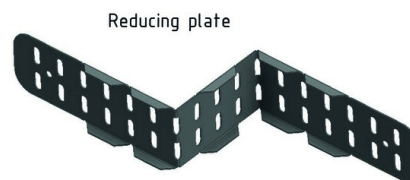

## Multifunctionele koppelplaat

Artikel	↕ mm	↔ mm	→  ← mm	↔ mm	kg/stk	📦	Eenh.
<b>I6KPM60</b>	63			450	0,174	10	STK

Vervaardigd met beschermende folie.

Multifunctional joiner

### Te bevestigen met:

Zelfborgende moer en bout  
I6VM

End piece

Reducing plate

Hinged joiner

Hinged adapter

Outside adjustable bend