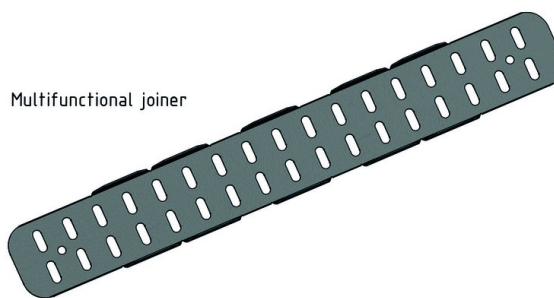

## Multifunctionele koppelplaat

Artikel	↕ mm	↔ mm	→  ← mm	↔ mm	kg/stk	📦	Eenh.
<b>I6KPM60</b>	63			450	0,174	10	STK

Vervaardigd met beschermende folie.

Multifunctional joiner

### Te bevestigen met:

Zelfborgende moer en bout  
I6VM

End piece

Reducing plate

Hinged joiner

Hinged adapter

Outside adjustable bend