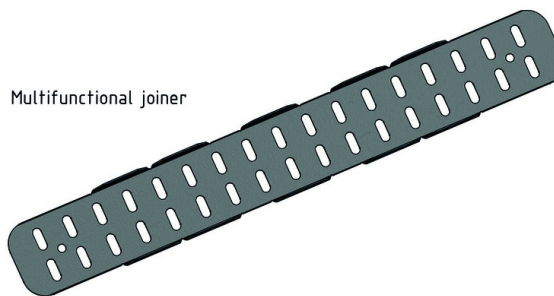

I6KPM

Multifunctionele koppelplaat

Artikel	↕ mm	↔ mm	→ ← mm	↔ mm	kg/stk	📦	Eenh.
I6KPM60	63			450	0,174	10	STK

Vervaardigd met beschermende folie.

Multifunctional joiner

Te bevestigen met:

Zelfborgende moer en bout
I6VM

End piece

Reducing plate

Hinged joiner

Hinged adapter

Outside adjustable bend