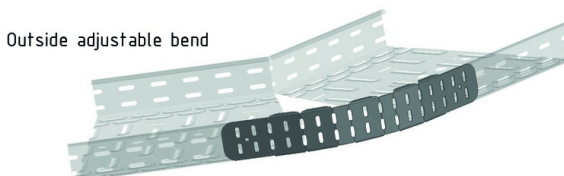

I6KPM

Multifunctionele koppelplaat

Artikel	↕ mm	↔ mm	→ ← mm	↔ mm	kg/stk	📦	Eenh.
I6KPM60	63			450	0,174	10	STK

Vervaardigd met beschermende folie.

Multifunctional joiner

Te bevestigen met:

Zelfborgende moer en bout
I6VM

End piece

Reducing plate

Hinged joiner

Hinged adapter

Outside adjustable bend