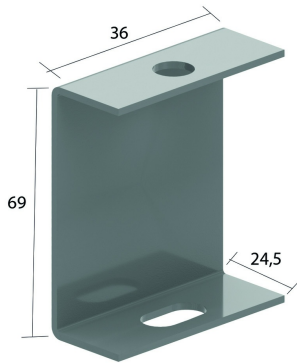

## I6PB Plafondbeugel

Artikel	↕ mm	↔ mm	→  ← mm	↔ mm	kg/stk	📦	Eenh.
<b>I6PB</b>	70				0,100	20	STK

Gebeitst en gepassiveerd.