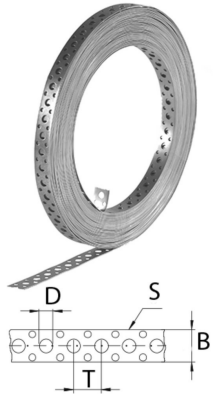

I6PSB

Geperforeerde staalband

Artikel	↕ mm	↔ mm	→ ← mm	↔↔ mm	kg/m	📦	Eenh.
1351702		17	0,8	10000	0,060	100	M