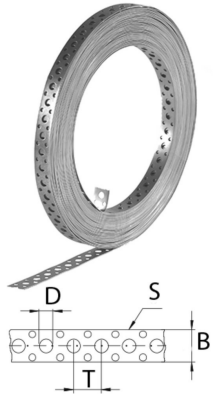

I6PSB

Geperforeerde staalband

Artikel	↕ mm	↔ mm	→ ← mm	↔ mm	kg/m	📦	Eenh.
1351702		17	0,8	10000	0,060	100	M