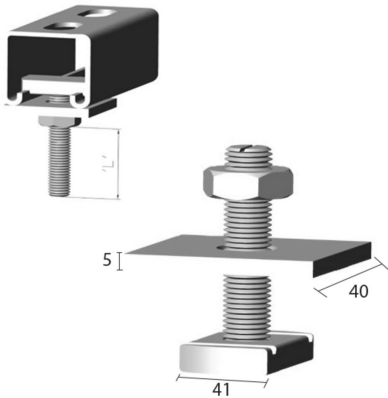

I6SN

Draadeindmoer voor draagprofiel

Artikel	↕ mm	↔ mm	→ ← mm	↔ mm	kg/stk	📦	Eenh.
M8X40SNSS		35			0,234	100	STK
M10X40SNSS		35			0,339	100	STK
M12X40SNSS		35			0,117	100	STK