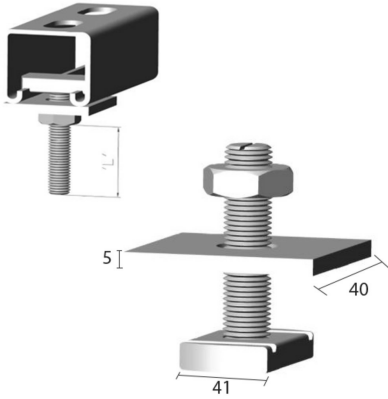

I6SN

Draadeindmoer voor draagprofiel

Artikel	↕ mm	↔ mm	→ ← mm	↔ mm	kg/stk	📦	Eenh.
M8X40SNSS		35			0,234	100	STK
M10X40SNSS		35			0,339	100	STK
M12X40SNSS		35			0,117	100	STK