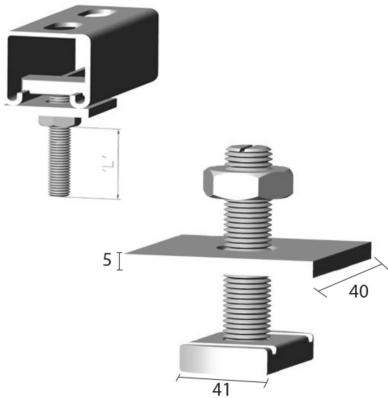

I6SN

Draadeindmoer voor draagprofiel

Artikel	↑ mm	↔ mm	→ ← mm	↔ mm	kg/stk	📦	Eenh.
M8X40SNSS		35			0,234	100	STK
M10X40SNSS		35			0,339	100	STK
M12X40SNSS		35			0,117	100	STK