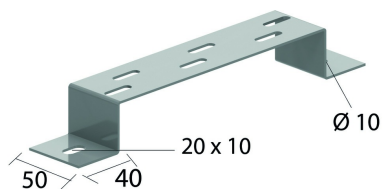

I6VMB

Vloer- en muurbeugel

Geschikt voor gebruik als vloer-, muur- en ophangbeugel

Artikel	↕ mm	↔ mm	→ ← mm	⇔ mm	kg/stk	📦	Eenh.
I6VMB100	40	100			0,180	30	STK
I6VMB200	40	200			0,260	30	STK
I6VMB300	40	300			0,340	30	STK
I6VMB400	40	400			0,420	20	STK