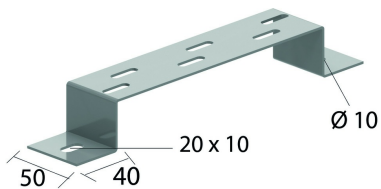

I6VMB

Vloer- en muurbeugel

Geschikt voor gebruik als vloer-, muur- en ophangbeugel

Artikel	↕ mm	↔ mm	→ ← mm	↔ mm	kg/stk	📦	Eenh.
I6VMB100	40	100			0,180	30	STK
I6VMB200	40	200			0,260	30	STK
I6VMB300	40	300			0,340	30	STK
I6VMB400	40	400			0,420	20	STK