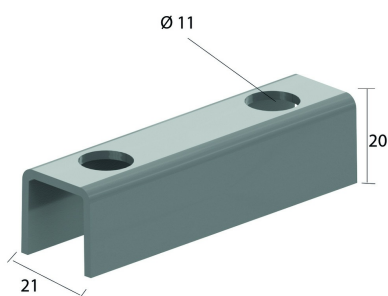

I6VOMEGA

Verbindingsstuk

Artikel	↕ mm	↔ mm	→ ← mm	↔ mm	kg/stk	📦	Eenh.
I6VOMEGA					0,060	10	STK

Voor montage aan de wand 1 stuk.
Voor dubbele montage 2 stukken, rug aan rug.

Gebeitst en gepassiveerd.