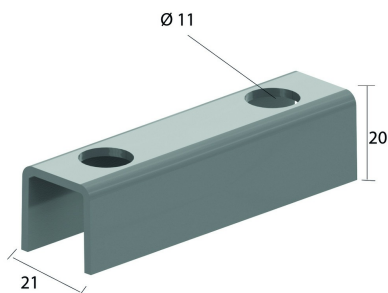

I6VOMEGA

Verbindingsstuk

Artikel	↕ mm	↔ mm	→ ← mm	↔ mm	kg/stk	📦 10	Eenh. STK
I6VOMEGA					0,060		

Voor montage aan de wand 1 stuk.
Voor dubbele montage 2 stukken, rug aan rug.

Gebeitst en gepassiveerd.