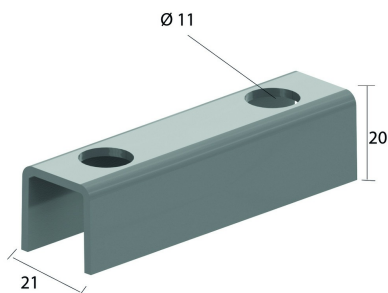

I6VOMEGA

Verbindingsstuk

Artikel	↕ mm	↔ mm	→ ← mm	↔ mm	kg/stk	📦	Eenh.
I6VOMEGA					0,060	10	STK

Voor montage aan de wand 1 stuk.
Voor dubbele montage 2 stukken, rug aan rug.

Gebeitst en gepassiveerd.