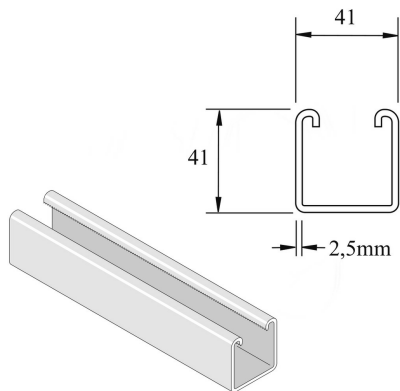

## P1000SPP Montageprofiel

Artikel	↕ mm	↔ mm	→  ← mm	↔ mm	kg/m	📦	Eenh.
<b>P1000SPP</b>	41	41	2,5	6000	2,803	300	M
<b>P1000SPPX3000</b>	41	41	2,5	3000	2,803	150	M

Gebeitst en gepassiveerd. Inox 316.