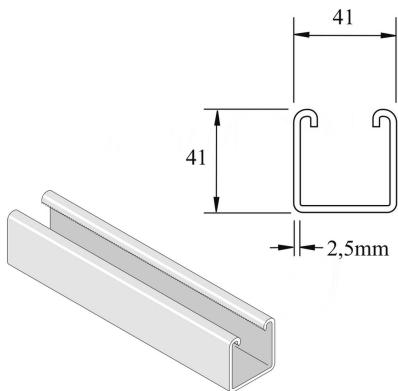

## P1000SPP Montageprofiel

Artikel	↕ mm	↔ mm	→  ← mm	↔ mm	kg/m	📦	Eenh.
<b>P1000SPP</b>	41	41	2,5	6000	2,803	300	M
<b>P1000SPPX3000</b>	41	41	2,5	3000	2,803	150	M

Gebeitst en gepassiveerd. Inox 316.