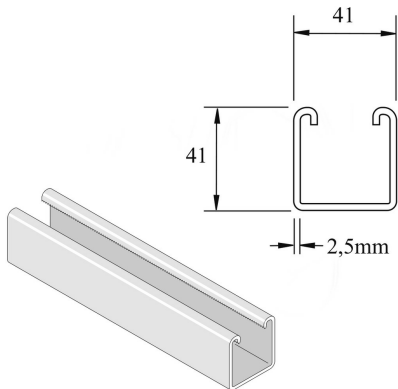

P1000SPP Montageprofiel

Artikel	↕ mm	↔ mm	→ ← mm	↔ mm	kg/m	📦	Eenh.
P1000SPP	41	41	2,5	6000	2,803	300	M
P1000SPPX3000	41	41	2,5	3000	2,803	150	M

Gebeitst en gepassiveerd. Inox 316.