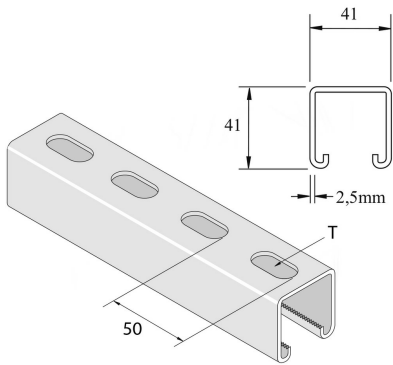

## Montageprofiel

Artikel	↕ mm	↔ mm	→  ← mm	↔ mm	kg/m	📦	Eenh.
<b>P1000TSP304</b>	41	41	2,5	6000	2,482	300	M
<b>P1000TSP304X3</b>	41	41	2,5	3000	2,482	150	M

Gebeitst en gepassiveerd. Inox 304.