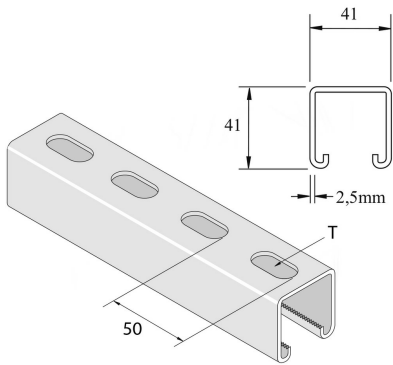

P1000TSP304

Montageprofiel

Artikel	↕ mm	↔ mm	→||← mm	↔ mm	kg/m	📦	Eenh.
P1000TSP304	41	41	2,5	6000	2,482	300	M
P1000TSP304X3	41	41	2,5	3000	2,482	150	M

Gebeitst en gepassiveerd. Inox 304.