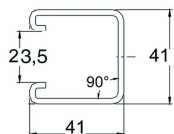

P1000TTTSP

Montageprofiel perforatie 3 zijdes

Artikel	↕ mm	↔ mm	→ ← mm	↔ mm	kg/m		Eenh.
P1000TTTVSPP	41	41	2,5	6000	2,362	720	M
P1000TTTVSPPX3	41	41	2,5	300	2,362	600	M

Gebeitst en gepassiveerd. Inox 316.