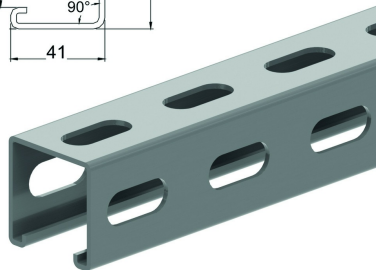

P1000TTTSP

Montageprofiel perforatie 3 zijdes

Artikel	↕ mm	↔ mm	→ ← mm	↔ mm	kg/m		Eenh.
P1000TTTVSPP	41	41	2,5	6000	2,362	720	M
P1000TTTVSPPX3	41	41	2,5	300	2,362	600	M

Gebeitst en gepassiveerd. Inox 316.