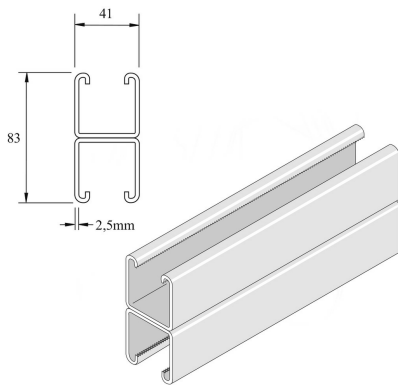

P1001SPP Montageprofiel

Artikel	↕ mm	↔ mm	→ ← mm	↔ mm	kg/m	📦	Eenh.
P1001SPP	82	41	2,5	6000	5,616	6	M
P1001SPPX3000	82	41	2,5	3000	5,616	3	M

Gebeitst en gepassiveerd. Inox 316.