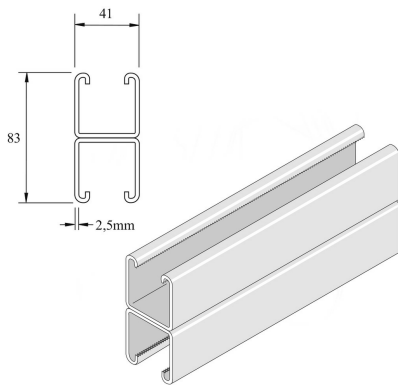

P1001SPP Montageprofiel

| Artikel | ↕ mm | ↔ mm | → ← mm | ↔ mm | kg/m | 📦 | Eenh. |
|----------------------|---------|---------|------------|---------|-------|---|-------|
| P1001SPP | 82 | 41 | 2,5 | 6000 | 5,616 | 6 | M |
| P1001SPPX3000 | 82 | 41 | 2,5 | 3000 | 5,616 | 3 | M |

Gebeitst en gepassiveerd. Inox 316.