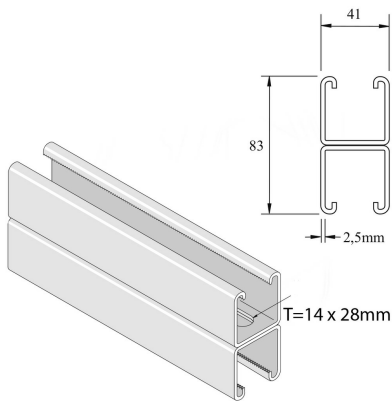

## P1001TSP Montageprofiel

Artikel	↑ mm	↔ mm	→  ← mm	↔ mm	kg/m	📦	Eenh.
<b>P1001TSP</b>	83	41	2,5	6000	5,357	150	M
<b>P1001TSPX3</b>	82	41	2,5	3000	5,324	3	M

Gebeitst en gepassiveerd. Inox 316.