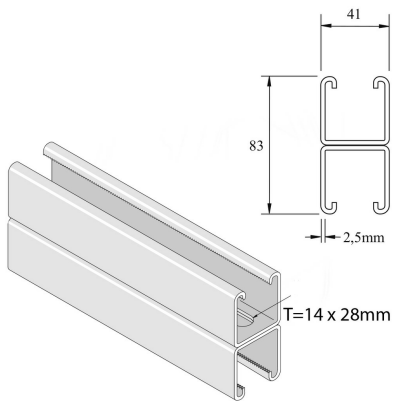

## P1001TSP Montageprofiel

Artikel	↑ mm	↔ mm	→  ← mm	↔ mm	kg/m	📦	Eenh.
<b>P1001TSP</b>	83	41	2,5	6000	5,357	150	M
<b>P1001TSPX3</b>	82	41	2,5	3000	5,324	3	M

Gebeitst en gepassiveerd. Inox 316.