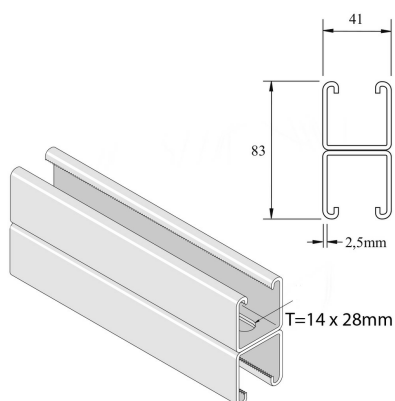

P1001TSP Montageprofiel

Artikel	↑ mm	↔ mm	→ ← mm	↔ mm	kg/m	📦	Eenh.
P1001TSP	83	41	2,5	6000	5,357	150	M
P1001TSPX3	82	41	2,5	3000	5,324	3	M

Gebeitst en gepassiveerd. Inox 316.