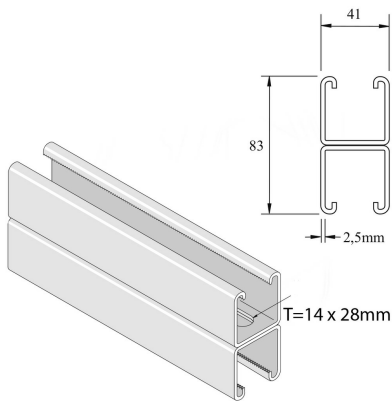

P1001TSP Montageprofiel

Artikel	↑ mm	↔ mm	→ ← mm	↔ mm	kg/m	📦	Eenh.
P1001TSP	83	41	2,5	6000	5,357	150	M
P1001TSPX3	82	41	2,5	3000	5,324	3	M

Gebeitst en gepassiveerd. Inox 316.