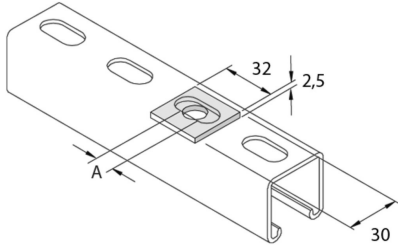

P1063SS

Verbindingsstuk vlak 32x32

Artikel	↕ mm	↔ mm	→ ← mm	↔ mm	kg/stk	📦	Eenh.
P1063/06SS		30	2,5	32	0,019	100	STK
P1063/08SS		30	2,5	32	0,019	100	STK
P1063/10SS		30	2,5	32	0,019	200	STK
P1063/12SS		30	2,5	32	0,019	100	STK

I6P1063/06: A=8, bout M6
 I6P1063/08: A=10, bout M8
 I6P1063/10: A=12, bout M10
 I6P1063/12: A=14, bout M12