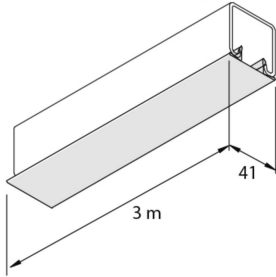

P1184SPP

Deksel montageprofiel

Artikel	↕ mm	↔ mm	→ ← mm	↔ mm	kg/m	📦	Eenh.
P1184SPP		41		3000	0,364	3	M

Afkorting:

- SPP = inox, gebeitst en gepassiveerd