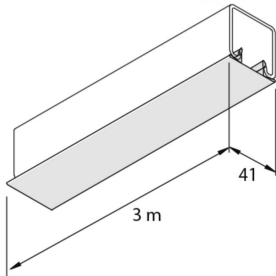

## Deksel montageprofiel

Artikel	↕ mm	↔ mm	→  ← mm	↔ mm	kg/m	📦	Eenh.
<b>P1184SPP</b>		41		3000	0,364	3	M

Afkorting:

- SPP = inox, gebeitst en gepassiveerd