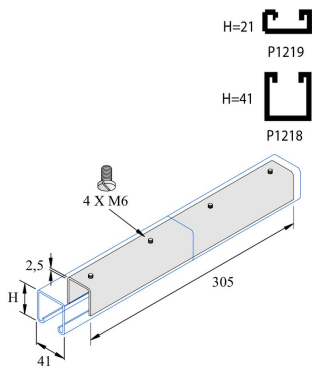

P1218SS

21x2.5-profiel Koppeling

Artikel	↕ mm	↔ mm	→ ← mm	↔ mm	kg/stk	📦	Eenh.
P1218SS	41	41	2,5	305	0,566	10	STK

Afkorting:
- SS = inox