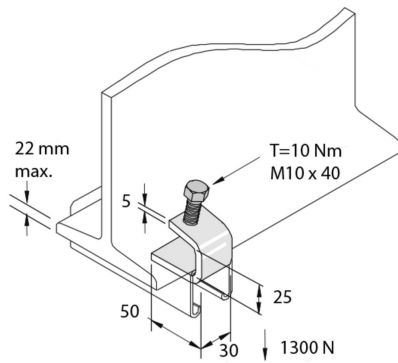

P1272SS

I-balk klem C25

Artikel	↑ mm	↔ mm	→ ← mm	↔ mm	kg/stk	📦	Eenh.
P1272SS	25	30		50	0,123	20	STK