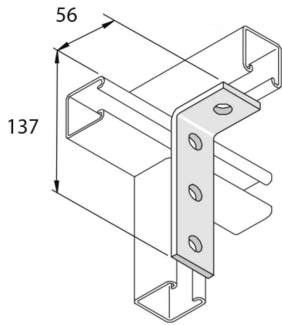

P1278SS

Verbindingsstuk hoek 90° L 4D14

Artikel	↕ mm	↔ mm	→ ← mm	↔ mm	kg/stk	📦	Eenh.
P1278SS	56	40		137	0,297	20	STK