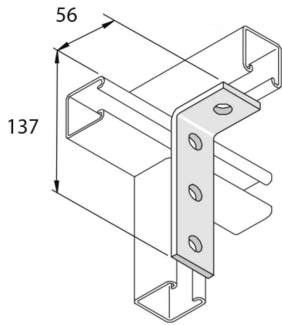

# P1278SS

## Verbindingsstuk hoek 90° L 4D14

Artikel	↕ mm	↔ mm	→  ← mm	↔ mm	kg/stk	📦	Eenh.
<b>P1278SS</b>	56	40		137	0,297	20	STK