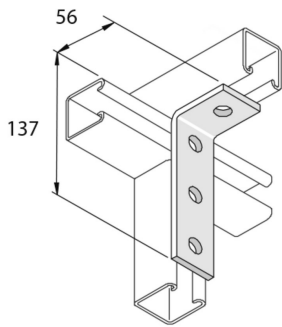

# P1278SS

## Verbindingsstuk hoek 90° L 4D14

Artikel	↕ mm	↔ mm	→  ← mm	↔ mm	kg/stk	📦	Eenh.
<b>P1278SS</b>	56	40		137	0,297	20	STK