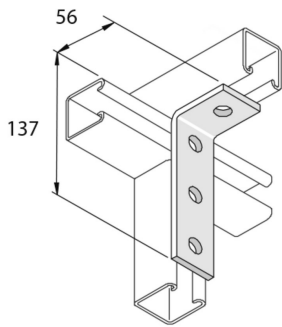

P1278SS

Verbindingsstuk hoek 90° L 4D14

Artikel	↕ mm	↔ mm	→ ← mm	↔ mm	kg/stk	📦	Eenh.
P1278SS	56	40		137	0,297	20	STK