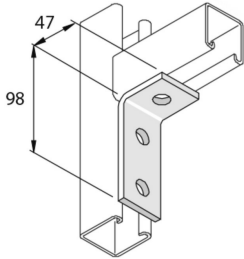

P1346SS

Verbindingsstuk hoek 90° L 3D14

Artikel	↕ mm	↔ mm	→ ← mm	↔ mm	kg/stk	📦	Eenh.
P1346SS	47	40		98	0,221	20	STK