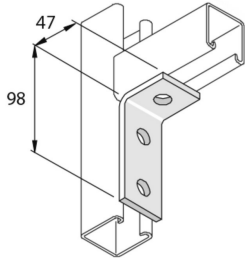

P1346SS

Verbindingsstuk hoek 90° L 3D14

Artikel	↕ mm	↔ mm	→ ← mm	↔ mm	kg/stk	📦	Eenh.
P1346SS	47	40		98	0,221	20	STK