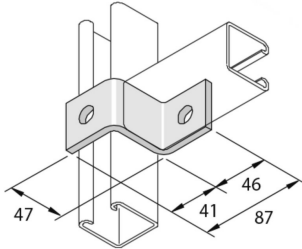

P1347SS

Z47 Verbindingsstuk enkel profiel 2D14

Artikel	↕ mm	↔ mm	→ ← mm	↔ mm	kg/stk	📦	Eenh.
P1347SS	47	40		87	0,208	20	STK