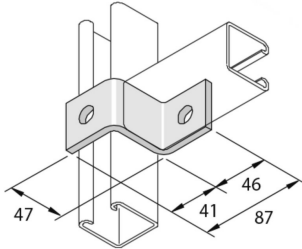

P1347SS

Z47 Verbindingsstuk enkel profiel 2D14

Artikel	↕ mm	↔ mm	→||← mm	↔ mm	kg/stk	📦	Eenh.
P1347SS	47	40		87	0,208	20	STK