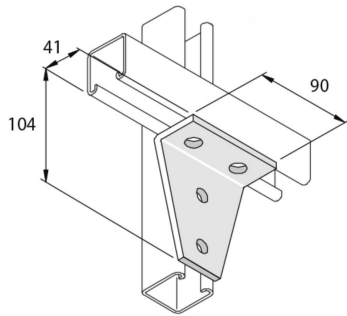

# P1359SS

## Verbindingsstuk hoek 90° LTR 4D14

Artikel	↕ mm	↔ mm	→  ← mm	↔ mm	kg/stk	📦	Eenh.
<b>P1359SS</b>	104	41		90	0,494	10	STK