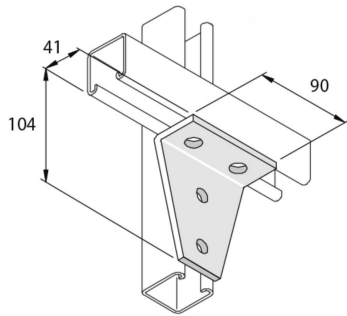

P1359SS

Verbindingsstuk hoek 90° LTR 4D14

Artikel	↕ mm	↔ mm	→ ← mm	↔ mm	kg/stk	📦	Eenh.
P1359SS	104	41		90	0,494	10	STK