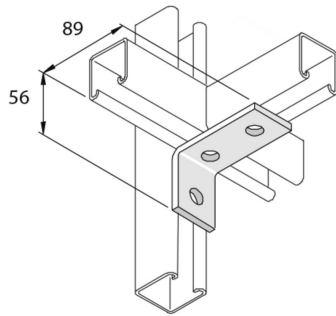

P1458SS

Verbindingsstuk hoek 90° L 3D14

Artikel	↕ mm	↔ mm	→||← mm	↔ mm	kg/stk	📦	Eenh.
P1458SS	56	40		89	0,219	10	STK