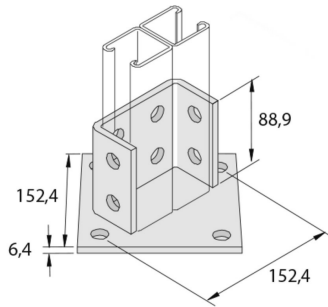

## Vloersteun 152 dubbel Profiel 12D14

Artikel	↕ mm	↔ mm	→  ← mm	↔ mm	kg/stk	📦	Eenh.
<b>P2073ASPP</b>	95	152		152	1,801	1	STK

Gebeitst en gepassiveerd.