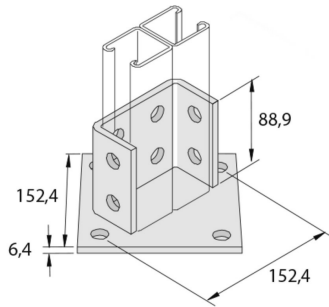

P2073ASPP

Vloersteun 152 dubbel Profiel 12D14

Artikel	↕ mm	↔ mm	→ ← mm	↔ mm	kg/stk	📦	Eenh.
P2073ASPP	95	152		152	1,801	1	STK

Gebeitst en gepassiveerd.