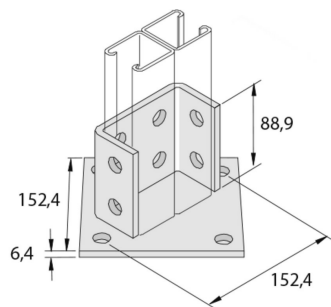

P2073ASPP

Vloersteun 152 dubbel Profiel 12D14

Artikel	↕ mm	↔ mm	→ ← mm	↔ mm	kg/stk	📦	Eenh.
P2073ASPP	95	152		152	1,801	1	STK

Gebeitst en gepassiveerd.