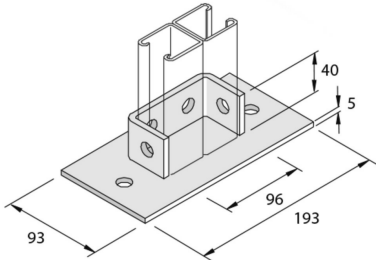

P2073SPP

Vloersteun 193 dubbel Profiel 6D14

Artikel	↑ mm	↔ mm	→ ← mm	↔ mm	kg/stk	📦	Eenh.
P2073SPP	45	93		193	0,977	5	STK

Gebeitst en gepassiveerd.