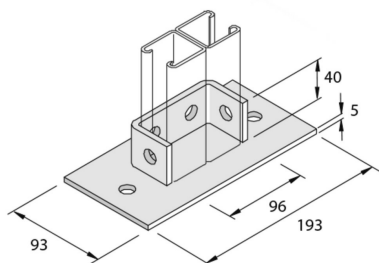

P2073SPP

Vloersteun 193 dubbel Profiel 6D14

Artikel	↕ mm	↔ mm	→ ← mm	↔ mm	kg/stk	📦	Eenh.
P2073SPP	45	93		193	0,977	5	STK

Gebeitst en gepassiveerd.