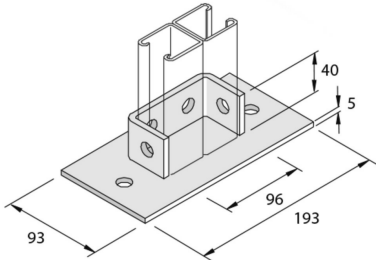

P2073SPP

Vloersteun 193 dubbel Profiel 6D14

Artikel	↑ mm	↔ mm	→||← mm	↔ mm	kg/stk	📦	Eenh.
P2073SPP	45	93		193	0,977	5	STK

Gebeitst en gepassiveerd.