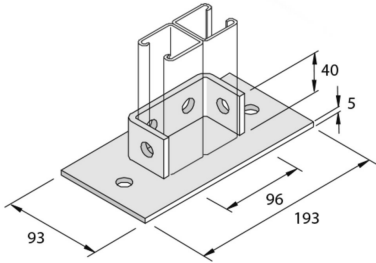

## Vloersteun 193 dubbel Profiel 6D14

Artikel	↕ mm	↔ mm	→  ← mm	↔ mm	kg/stk	📦	Eenh.
<b>P2073SPP</b>	45	93		193	0,977	5	STK

Gebeitst en gepassiveerd.