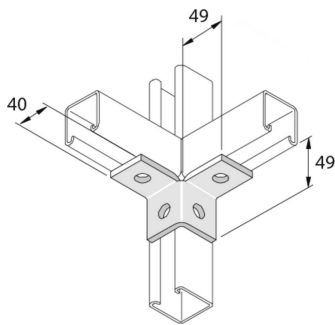

P2223SS

Vleugel verbindingstuk 2L 4D14

| Artikel | ↕ mm | ↔ mm | → ← mm | ↔ mm | kg/stk | 📦 | Eenh. |
|----------------|---------|---------|------------|---------|--------|----|-------|
| P2223SS | 49 | 89 | | 89 | 0,273 | 10 | STK |