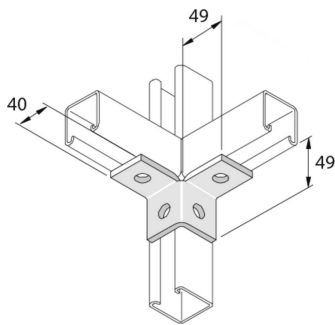

P2223SS

Vleugel verbindingstuk 2L 4D14

Artikel	↕ mm	↔ mm	→ ← mm	↔ mm	kg/stk	📦	Eenh.
P2223SS	49	89		89	0,273	10	STK