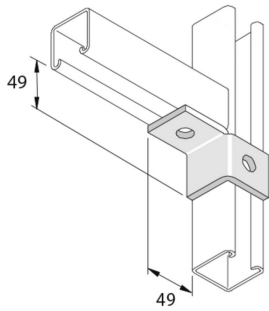

P2341LSS

Vleugel verbindingstuk LL 2D14

Artikel	↕ mm	↔ mm	→ ← mm	↔ mm	kg/stk	📦	Eenh.
P2341LSS	49	40		89	0,209	10	STK