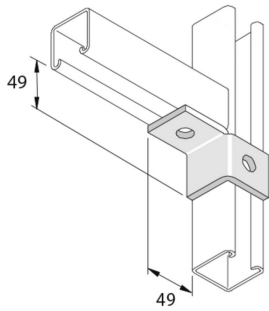

P2341LSS

Vleugel verbindingstuk LL 2D14

Artikel	↕ mm	↔ mm	→||← mm	↔ mm	kg/stk	📦	Eenh.
P2341LSS	49	40		89	0,209	10	STK