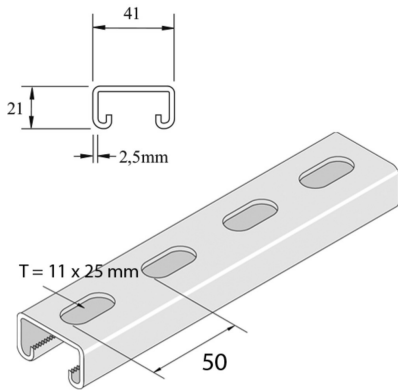

## P3300T10SPP Montageprofiel

Artikel	↑ mm	↔ mm	→  ← mm	↔ mm	kg/m	📦	Eenh.
<b>P3300T10SPP304</b>	21	41	2,5	6000	1,762	300	M
<b>P3300T10SPPX3</b>	21	41	2,5	3000	1,761	150	M
<b>P3300T10SPP</b>	21	41	2,5	6000	1,880	300	M

Gebeitst en gepassiveerd. Inox 316.