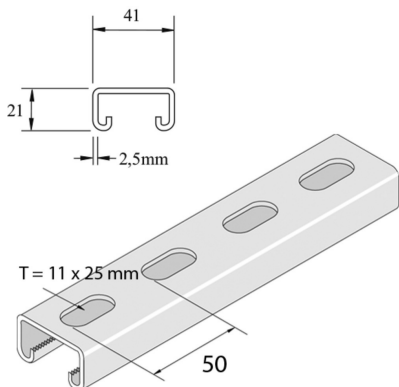

## P3300T10SPP Montageprofiel

Artikel	↕ mm	↔ mm	→  ← mm	↔ mm	kg/m	📦	Eenh.
<b>P3300T10SPP304</b>	21	41	2,5	6000	1,762	300	M
<b>P3300T10SPPX3</b>	21	41	2,5	3000	1,761	150	M
<b>P3300T10SPP</b>	21	41	2,5	6000	1,880	300	M

Gebeitst en gepassiveerd. Inox 316.