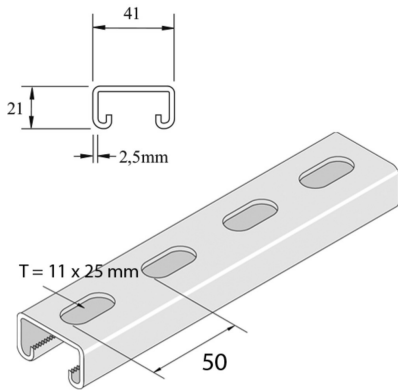

## P3300T10SPP Montageprofiel

Artikel	↕ mm	↔ mm	→  ← mm	↔ mm	kg/m	📦	Eenh.
<b>P3300T10SPP304</b>	21	41	2,5	6000	1,762	300	M
<b>P3300T10SPPX3</b>	21	41	2,5	3000	1,761	150	M
<b>P3300T10SPP</b>	21	41	2,5	6000	1,880	300	M

Gebeitst en gepassiveerd. Inox 316.