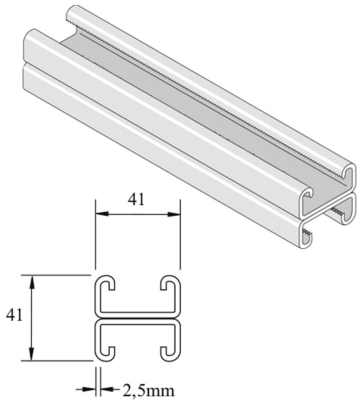

## P3301SPP Montageprofiel

Artikel	↕ mm	↔ mm	→  ← mm	↔ mm	kg/m	📦	Eenh.
<b>P3301SPP</b>	41	41	2,5	6000	3,916	6	M
<b>P3301SPPX3000</b>	41	41	2,5	3000	3,792	3	M

Gebeitst en gepassiveerd. Inox 316.