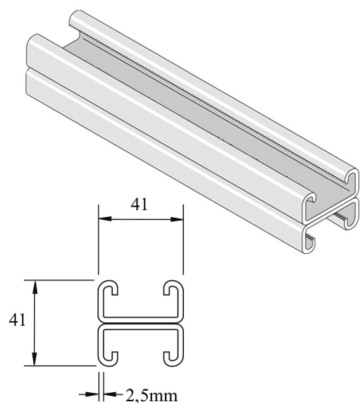

P3301SPP Montageprofiel

Artikel	↕ mm	↔ mm	→ ← mm	↔ mm	kg/m	📦	Eenh.
P3301SPP	41	41	2,5	6000	3,916	6	M
P3301SPPX3000	41	41	2,5	3000	3,792	3	M

Gebeitst en gepassiveerd. Inox 316.