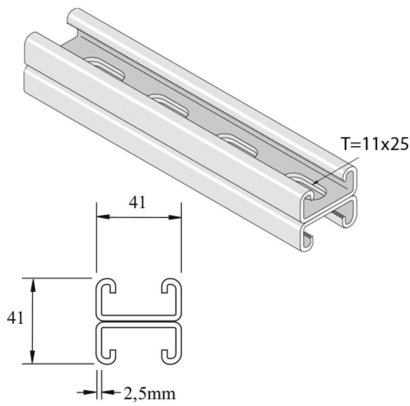

P3301T10SPP

Montageprofiel

Artikel	↕ mm	↔ mm	→ ← mm	↔ mm	kg/m	📦	Eenh.
P3301T10SPP	41	41	2,5	6000	3,436	150	M
P3301T10SPPX3	41	41	2,5	3000	3,530	3	M

Gebeitst en gepassiveerd. Inox 316.