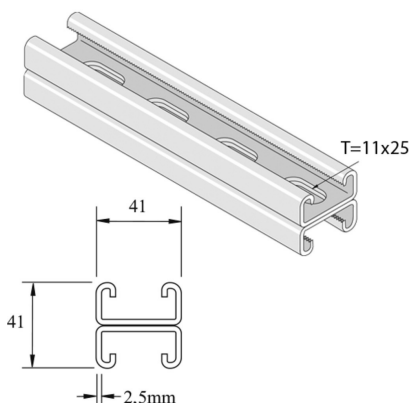

P3301T10SPP Montageprofiel

Artikel	↑ mm	↔ mm	→ ← mm	↔ mm	kg/m	📦	Eenh.
P3301T10SPP	41	41	2,5	6000	3,436	150	M
P3301T10SPPX3	41	41	2,5	3000	3,530	3	M

Gebeitst en gepassiveerd. Inox 316.