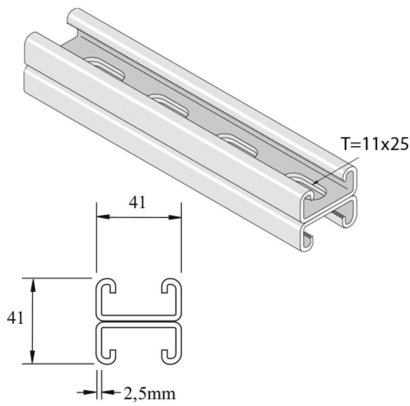

P3301T10SPP Montageprofiel

Artikel	↕ mm	↔ mm	→ ← mm	↔ mm	kg/m	📦	Eenh.
P3301T10SPP	41	41	2,5	6000	3,436	150	M
P3301T10SPPX3	41	41	2,5	3000	3,530	3	M

Gebeitst en gepassiveerd. Inox 316.