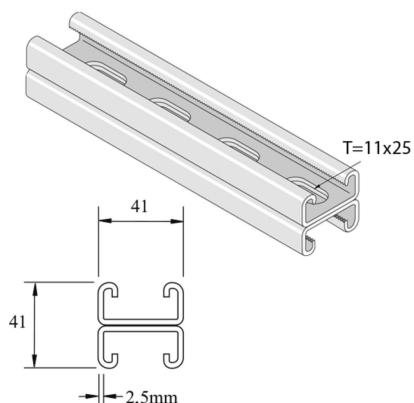

## P3301T10SPP Montageprofiel

Artikel	↑ mm	↔ mm	→  ← mm	↔ mm	kg/m	📦	Eenh.
<b>P3301T10SPP</b>	41	41	2,5	6000	3,436	150	M
<b>P3301T10SPPX3</b>	41	41	2,5	3000	3,530	3	M

Gebeitst en gepassiveerd. Inox 316.