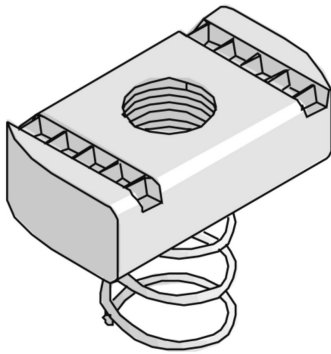

## PNS SS

### Glijmoer voor draagprofielen

| Artikel         | ↕<br>mm | ↔<br>mm | →  ←<br>mm | ↔<br>mm | kg/stk | 📦   | Eenh. |
|-----------------|---------|---------|------------|---------|--------|-----|-------|
| <b>PNS06SS</b>  |         |         | M6         |         | 0,028  | 100 | STK   |
| <b>PNS08SS</b>  |         |         | M8         |         | 0,029  | 100 | STK   |
| <b>PNS10SS</b>  |         |         | M10        |         | 0,038  | 100 | STK   |
| <b>PNS12ASS</b> |         |         | M12        |         | 0,036  | 100 | STK   |