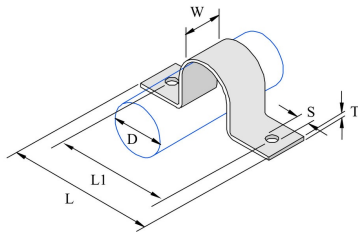

**PS**  
**Pijpzadel 300mm**

Artikel	↕ mm	↔ mm	→  ← mm	↔ mm	kg/stk	📦	Eenh.
<b>PS0154</b>		40	3	108	0,120	1	STK
<b>PS0204</b>		40	3	113	0,130	1	STK
<b>PS0254</b>		40	3	120	0,150	1	STK
<b>PS0324</b>		40	3	128	0,160	1	STK
<b>PS0404</b>		40	3	134	0,170	1	STK
<b>PS0504</b>		40	4	148	0,260	1	STK
<b>PS0654</b>		40	4	164	0,300	1	STK
<b>PS0804</b>		40	4	177	0,350	1	STK
<b>PS1004</b>		40	4	202	0,470	1	STK
<b>PS1254</b>		40	6	231	0,690	1	STK
<b>PS1504</b>		40	6	260	0,800	1	STK
<b>PS2004</b>		40	6	301	1,300	1	STK
<b>PS2504</b>		50	6	385	1,900	1	STK