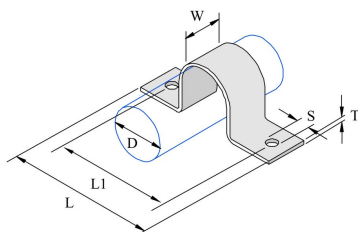

PS
Pijpzadel 300mm

Artikel	↕ mm	↔ mm	→ ← mm	↔↔ mm	kg/stk	📦	Eenh.
PS0154		40	3	108	0,120	1	STK
PS0204		40	3	113	0,130	1	STK
PS0254		40	3	120	0,150	1	STK
PS0324		40	3	128	0,160	1	STK
PS0404		40	3	134	0,170	1	STK
PS0504		40	4	148	0,260	1	STK
PS0654		40	4	164	0,300	1	STK
PS0804		40	4	177	0,350	1	STK
PS1004		40	4	202	0,470	1	STK
PS1254		40	6	231	0,690	1	STK
PS1504		40	6	260	0,800	1	STK
PS2004		40	6	301	1,300	1	STK
PS2504		50	6	385	1,900	1	STK