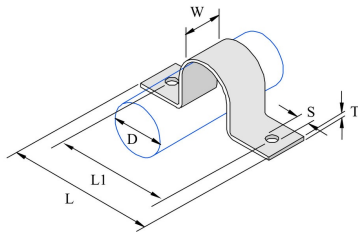

**PS**  
**Pijpzadel 300mm**

Artikel	↕ mm	↔ mm	→  ← mm	↔↔ mm	kg/stk	📦	Eenh.
<b>PS0154</b>		40	3	108	0,120	1	STK
<b>PS0204</b>		40	3	113	0,130	1	STK
<b>PS0254</b>		40	3	120	0,150	1	STK
<b>PS0324</b>		40	3	128	0,160	1	STK
<b>PS0404</b>		40	3	134	0,170	1	STK
<b>PS0504</b>		40	4	148	0,260	1	STK
<b>PS0654</b>		40	4	164	0,300	1	STK
<b>PS0804</b>		40	4	177	0,350	1	STK
<b>PS1004</b>		40	4	202	0,470	1	STK
<b>PS1254</b>		40	6	231	0,690	1	STK
<b>PS1504</b>		40	6	260	0,800	1	STK
<b>PS2004</b>		40	6	301	1,300	1	STK
<b>PS2504</b>		50	6	385	1,900	1	STK