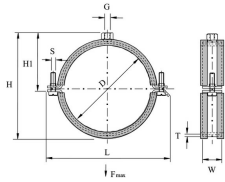

STANDARD-R-SS

Std 2SC Clip Ins 59mm

Artikel	↕ mm	↔ mm	→||← mm	↔ mm	kg/stk	📦	Eenh.
1350282	46	20			0,049	100	STK