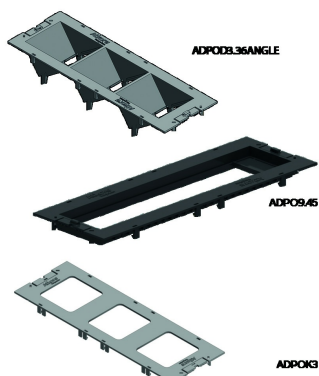

## Afdekplaat voor TSBO-systeem

Kleur: Zwart RAL 9011

Artikel	↑ mm	↔ mm	→  ← mm	↔ mm	kg/stk	📦	Eenh.
<b>ADPO9.45</b>					0,030	12	STK
<b>ADPOK3</b>					0,020	12	STK
<b>ADPOD3.36ANGLE</b>					0,037	12	STK

Getest naar EN50085-2-2.

Te monteren op TSBOB.

- ADPO9.45: Beschikt over 9 modules van 22mm breedte. Voor 4 clipsbare apparaten met 45mm breedte (2 modules) + 1x 22mm apparaat (1 module) of voor 3 clipsbare apparaten met 67mm breedte (3 modules).
- ADPOK3: Te monteren na plaatsing van 3x kransmodules met vierkante metalen kader (71mm).
- ADPOD3.36ANGLE: Voor 3 inbouwplaten type IDP.