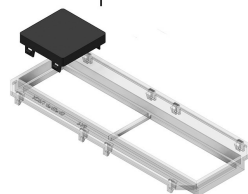

ADSU Afdekstop

ADSU45.45

Kleur: Zwart RAL 9011

Artikel	↕ mm	↔ mm	→ ← mm	↔ mm	kg/stk	📦	Eenh.
ADSU45.45		45		45	0,010	12	STK
ADSU50.50		50		50	0,010	12	STK

Getest naar EN 50085-2-2.

- Te gebruiken in combinatie met TSB09.45, ADPO9.45, TSBL3 en TSBL2.
- Eenvoudig monteren en weg te halen voor plaatsen van nieuwe apparaten.
 - Efficiënt afdekken van reserveplaatsen.