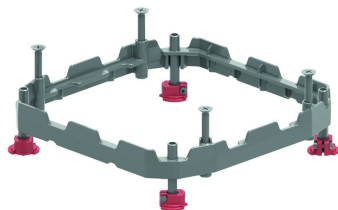

## Ondersteunende Alu-kader

Universeel ondersteunend kader.  
Geïntegreerd in deksels KDVIT, KDVITV3, DRIT3, DVITWD3, DVITWDV3, BDVITWD, KDVITWD3, KDVITWDV3, BDRITWD3 en DRITWD3.

Artikel	↕ mm	↔ mm	→  ← mm	↔ mm	kg/stk	📦	Eenh.
<b>NEOT2</b>					0,750	1	STK
<b>NEOT3</b>					0,750	1	STK

Set bestaat uit:

- Kader
- 4 afstandsmoeren AM6.48
- 4 ankervoeten
- 4 lange bouten M 8x70
- 4 korte bouten M 8x45.

Per toegevoegde set van 4 stuks AM6.48 wordt een groter nivelleerbereik bekomen.

- 1 set = 92 - 145 mm.
- 2 sets = 140 - 193 mm.
- 3 sets = 188 - 241 mm
- 4 sets = 236 - 289 mm.