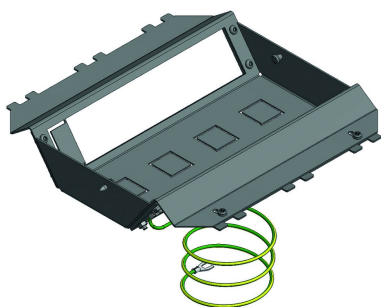

## TSB Drievoudige toestellenbeker

Voor compacte vloerinstallaties. Ideaal voor lagere inbouwdiepte vanaf 100mm. Onder de 100mm TSBL3 gebruiken.

Artikel	↑ mm	↔ mm	→  ← mm	↔ mm	kg/stk	📦	Eenh.
<b>TSB3</b>					0,688	5	STK

Getest volgens EN 50085-2-2.

Toe te passen voor schuine inbouw van modules 45.

- Standaard 8 inbouwposities.
- Na verwijderen van rechthoekig plaatje max. 9 inbouwposities.
- Na het verwijderen van 4 plaatjes (induwen en wegdraaien), kunnen Attema netwerkpoortadapters gemonteerd worden in de bodem.
- Bevestigen door vastdraaien van 2 voorgemonteerde schroeven met Pozi2 schroevendraaier.
- Aardingsdraad wordt meegeleverd en kan verbonden worden met NEO Vloerdoos.