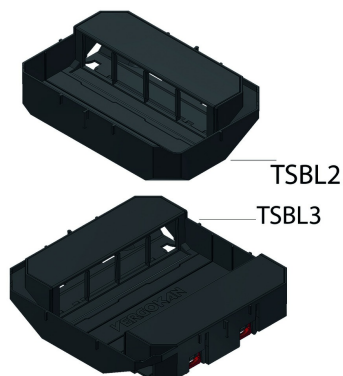

TSBL

Toestellenbeker lage inbouw

Volledig clipsbaar systeem.

Kleur: Zwart RAL 9011

Stand. Uitv.

Polypropyleen

HD	Artikel	↕ mm	↔ mm	→ ← mm	↔ mm	kg/stk	📦	Stock	Eenh.
-	TSBL2					0,210	6	X	STK
-	TSBL3					0,275	3	X	STK

Getest naar EN 50085-2-2.

Toe te passen voor schuine inbouw van enkelvoudige of 2-voudige clipstoestellen type 45.

TSBL2:

Maximum 4 inbouwposities.

Geleverd met basisbeker + 1 inzetstuk + 2 schroefbare trekcontlastingen.

TSBL3:

Maximum 8 inbouwposities.

Geleverd met basisbeker + 2 inzetstukken + 4 schroefbare trekcontlastingen.