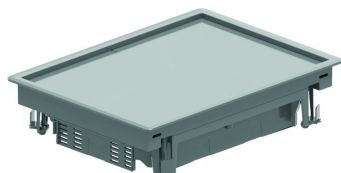

BDVKK2

Blindeksel rechthoekig, universeel

Kleur: grijs RAL 7011/ zwart RAL 9011
 Max. Belasting: 1500 N (klein oppervlak)
 Max. Belasting: 2000 N (groot oppervlak)
 Onbenutte toestand: IP 30
 Diepte-uitsparing: Min. 5 mm - Max. 12 mm
 Dikte staalplaat: 3 mm

Artikel	↑ mm	↔ mm	→ ← mm	↔ mm	kg/stk	📦	Eenh.
BDVKK2.5-7011		192		267	1,750	6	STK
BDVKK2.5-9011		192		267	1,750	6	STK

Getest naar EN 50085-2-2.

Diepte-uitsparing is standaard 5 mm en aanpasbaar d.m.v. ophoogelementen OHEVB2.2 en/of OHEVB2.5.

Kan d.m.v. voorgesmonteerde universele klemmen worden vastgezet in de chape.

Enkel voor ruimtes waar droog gereinigd wordt.