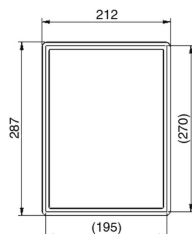

Enkel voor ruimtes waar droog gereinigd wordt.