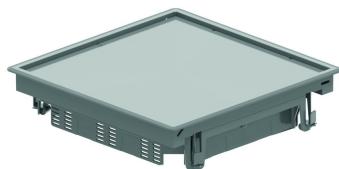

BDVKK3

Blindeksel vierkant, universeel

Kleur: grijs RAL 7011/ zwart RAL 9011
 Max. Belasting: 1500 N (klein oppervlak)
 Max. Belasting: 2000 N (groot oppervlak)
 Onbenutte toestand: IP 30
 Diepte-uitsparing: Min. 5 mm - Max. 12 mm
 Dikte staalplaat: 3 mm

Artikel	↕ mm	↔ mm	→ ← mm	↔ mm	kg/stk	📦	Eenh.
BDVKK3.5-7011		267		267	2,300	6	STK
BDVKK3.5-9011		267		267	2,300	6	STK

Getest naar EN 50085-2-2.

Diepte-uitsparing is standaard 5 mm en aanpasbaar d.m.v. ophoogelementen OHEVB3.2 en/of OHEVB3.5.

Kan d.m.v. voorgesmonteerde universele klemmen worden vastgezet in de chape.

Enkel voor ruimtes waar droog gereinigd wordt.