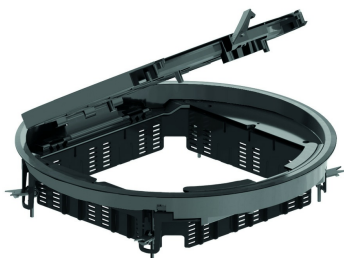

KDRKK3

Klapdeksel rond, universeel

Inbouwkader + klapdeksel + kabeldoorvoer

Kleur: grijs RAL 7011/ zwart RAL 9011

Max. Belasting: 1500 N (klein oppervlak)

Max. Belasting: 2000 N (groot oppervlak)

Benutte toestand: IP 20

Onbenutte toestand: IP 30

Diepte-uitsparing: Min. 5 mm - Max. 12 mm

Dikte staalplaat: 3 mm

Artikel	↕ mm	↔ mm	→ ← mm	↔ mm	kg/stk	📦	Eenh.
KDRKK3.5-7011		327		327	2,450	6	STK
KDRKK3.5-9011		327		327	2,450	6	STK

Getest naar EN 50085-2-2.

Klapdeksel voor 3 inbouwbekers.

Diepte-uitsparing is standaard 5 mm en aanpasbaar d.m.v. ophoogelementen OHER3.2 en/of OHER3.5.

Kan d.m.v. voorgemonteerde universele klemmen worden vastgezet in de chape.

Klapdeksel is voorzien van 2 kabeldoorvoeropeningen met geïntegreerde openingshendel en 2 kabelbundelaars.
Klapdeksel hoeft niet geaard te worden.

Enkel voor ruimtes waar droog gereinigd wordt.