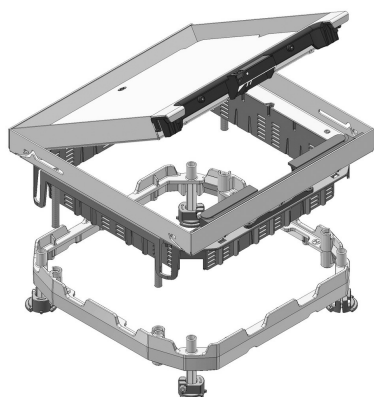

KDVIT3

Klapdeksel vierkant

Inbouwkader + tegelkader +
kabeldoorvoer + alukader

Standaard uitvoering Inox 304

HD	Artikel	↑ mm	← mm	≡ mm	↔ mm	kg /stk		Stock	Eenheid
-	KDVIT3		267		267	3,100	1	v	STK

Getest naar EN 50085-2-2.

Klapdeksel voor 3 inbouwbekers.

Diepte-uitsparing is aanpasbaar d.m.v. ophoogelementen OHEV3.2 en/of OHEV3.5.

Kan traploos worden genivelleerd d.m.v. 4 bouten op het meegeleverde alu-kader NEOT3.

Klapdeksel is voorzien van 2 kabeldoorvoeropeningen met geïntegreerde openingshendel en 2 kabelbundelaars.

Klapdeksel is voorzien van potentiaalverbinding tussen deksel en kader.

Zware belasting mits toevoegen van verstevigingskit KDVIZ3.

Enkel voor ruimtes waar droog gereinigd wordt.