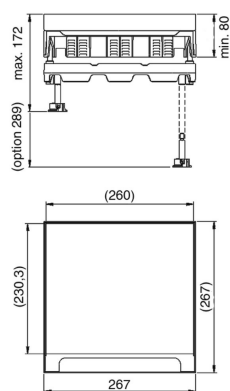

KDVIT3

Klapdeksel vierkant

Inbouwkader + tegelkader +
kabeldoorvoer + alukader

Standaard uitvoering Inox 304

HD	Artikel	↑ mm	← mm	≡ mm	↔ mm	kg /stk		Stock	Eenheid
-	KDVIT3		267		267	3,100	1	v	STK

Getest naar EN 50085-2-2.

Klapdeksel voor 3 inbouwbekers.

Diepte-uitsparing is aanpasbaar d.m.v. ophoogelementen OHEV3.2 en/of OHEV3.5.

Kan traploos worden genivelleerd d.m.v. 4 bouten op het meegeleverde alu-kader NEOT3.

Klapdeksel is voorzien van 2 kabeldoorvoeropeningen met geïntegreerde openingshendel en 2 kabelbundelaars.