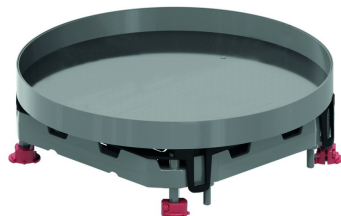

BDRITWD3

Blindeksel rond waterdicht

Max. Belasting: 2000 N (klein oppervlak)
 Max. Belasting: 3000 N (groot oppervlak)
 Onbenutte toestand: IP 53
 Diepte-uitsparing: Max. 26 mm

Artikel	↕ mm	↔ mm	→ ← mm	↔ mm	kg/stk	📦	Eenh.
BDRITWD3		327		327	2,825	1	STK

Getest naar EN 50085-2-2.

Diepte-uitsparing is aanpasbaar d.m.v. ophoogelementen OHER3.2 en/of OHER3.5.

Kan traploos worden genivelleerd d.m.v. 4 bouten op het meegeleverde alu-kader NEOT3.

Montage zonder scharnieren.

Ideaal voor ruimtes waar nat gereinigd wordt.