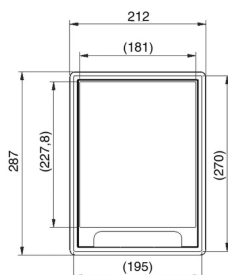

KDVKK2

Klapdeksel rechthoekig, universeel

Inbouwkader + klapdeksel + kabeldoorvoer

Kleur: Grijs RAL 7011/ Zwart RAL 9011

Max. Belasting: 1500 N (klein oppervlak)

Max. Belasting: 2000 N (groot oppervlak)

Benutte toestand: IP 20

Onbenutte toestand: IP 30

Diepte-uitsparing: Min. 5 mm - Max. 12 mm

Dikte staalplaat: 3 mm

Artikel	↕ mm	↔ mm	→ ← mm	↔ mm	kg/stk	📦	Eenh.
KDVKK2.5-7011		192		267	1,650	6	STK
KDVKK2.5-9011		192		267	1,650	6	STK

Getest naar EN 50085-2-2.

Klapdeksel voor 2 inbouwbekers.

Diepte-uitsparing is standaard 5 mm en aanpasbaar d.m.v. ophoogelementen OHEV2.2 en/of OHEV2.5.

Vervang de klemmen van het klapdeksel met de bijgeleverde klemmen van de DOVG.