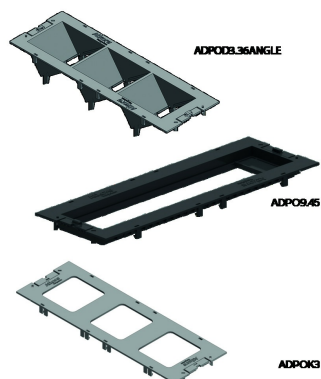

ADPO

Afdekplaat voor TSBO-systeem

Kleur: Zwart RAL 9011

Artikel	↕ mm	↔ mm	→ ← mm	↔↔ mm	kg/stk	📦	Eenh.
ADPO9.45					0,030	12	STK
ADPOK3					0,020	12	STK
ADPOD3.36ANGLE					0,037	12	STK

Getest naar EN50085-2-2.

Te monteren op TSBOB.

- ADPO9.45: Beschikt over 9 modules van 22mm breedte. Voor 4 clipsbare apparaten met 45mm breedte (2 modules) + 1x 22mm apparaat (1 module) of voor 3 clipsbare apparaten met 67mm breedte (3 modules).
- ADPOK3: Te monteren na plaatsing van 3x kransmodules met vierkante metalen kader (71mm).
- ADPOD3.36ANGLE: Voor 3 inbouwplaten type IDP.