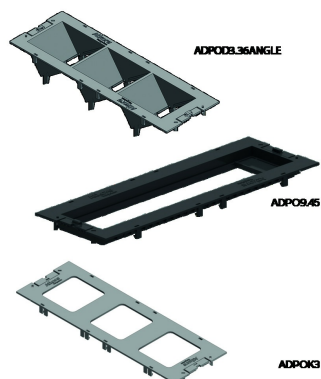

ADPO

Afdekplaat voor TSBO-systeem