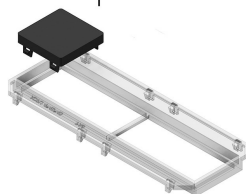

ADSU Afdekstop

ADSU45.45

Kleur: Zwart RAL 9011

Artikel	↕ mm	↔ mm	→ ← mm	↔ mm	kg/stk	📦	Eenh.
ADSU45.45		45		45	0,010	12	STK
ADSU50.50		50		50	0,010	12	STK

Getest naar EN 50085-2-2.

- Te gebruiken in combinatie met TSB09.45, ADPO9.45, TSBL3 en TSBL2.
- Eenvoudig monteren en weg te halen voor plaatsen van nieuwe apparaten.
 - Efficiënt afdekken van reserveplaatsen.