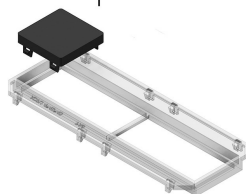

## ADSU Afdekstop

ADSU45.45

Kleur: Zwart RAL 9011

Artikel	↕ mm	↔ mm	→  ← mm	↔ mm	kg/stk	📦	Eenh.
<b>ADSU45.45</b>		45		45	0,010	12	STK
<b>ADSU50.50</b>		50		50	0,010	12	STK

Getest naar EN 50085-2-2.

Te gebruiken in combinatie met TSB09.45, ADPO9.45, TSBL3 en TSBL2.  
 - Eenvoudig monteren en weg te halen voor plaatsen van nieuwe apparaten.  
 - Efficiënt afdekken van reserveplaatsen.