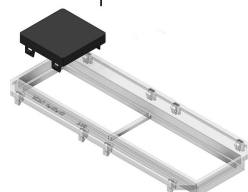

ADSU Afdekstop

ADSU45.45

Kleur: Zwart RAL 9011

Artikel	↕ mm	↔ mm	→ ← mm	↔ mm	kg/stk	📦	Eenh.
ADSU45.45		45		45	0,010	12	STK
ADSU50.50		50		50	0,010	12	STK

Getest naar EN 50085-2-2.

- Te gebruiken in combinatie met TSB09.45, ADPO9.45, TSBL3 en TSBL2.
- Eenvoudig monteren en weg te halen voor plaatsen van nieuwe apparaten.
 - Efficiënt afdekken van reserveplaatsen.