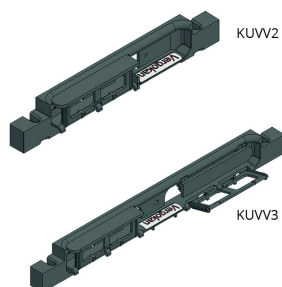

## KUVV - KURV

### Kabeluitgang geheel

Kleur: Grijs = RAL 7011; zwart = RAL 9011

Artikel	↕ mm	↔ mm	→  ← mm	↔ mm	kg/stk	📦	Eenh.
<b>KURV3-7011</b>					0,012	10	STK
<b>KURV3-9011</b>					0,012	10	STK
<b>KUVV2-7011</b>					0,012	10	STK
<b>KUVV2-9011</b>					0,012	10	STK
<b>KUVV3-7011</b>					0,012	10	STK
<b>KUVV3-9011</b>					0,012	10	STK

KUVH2 te gebruiken met KDVKK2, KDVIK2 en KDVI2.

KUVH3 te gebruiken met KDVKK3, KDVIK3, KDVIK3V3, KDVI23 en KDVI2V3.

KURH3 te gebruiken met KDRKK3.