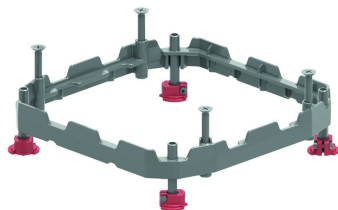

NEOT

Ondersteunende Alu-kader

Universeel ondersteunend kader.
Geïntegreerd in deksels KDVIT, KDVITV3, DRIT3, DVITWD3, DVITWDV3, BDVITWD, KDVITWD3, KDVITWDV3, BDRITWD3 en DRITWD3.

Artikel	↕ mm	↔ mm	→ ← mm	↔ mm	kg/stk	📦	Eenh.
NEOT2					0,750	1	STK
NEOT3					0,750	1	STK

Set bestaat uit:

- Kader
- 4 afstandsmoeren AM6.48
- 4 ankervoeten
- 4 lange bouten M 8x70
- 4 korte bouten M 8x45.

Per toegevoegde set van 4 stuks AM6.48 wordt een groter nivelleerbereik bekomen.

- 1 set = 92 - 145 mm.
- 2 sets = 140 - 193 mm.
- 3 sets = 188 - 241 mm
- 4 sets = 236 - 289 mm.