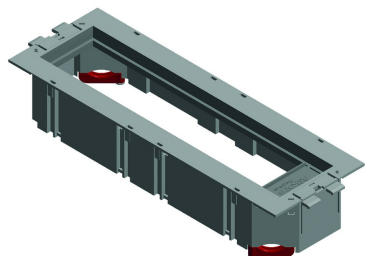

### Toestellenbeker module 45

Clipsbaar systeem.

Kleur: Zwart RAL 9011

Artikel	↕ mm	↔ mm	→  ← mm	↔ mm	kg/stk	📦	Eenh.
<b>TSBO9.45</b>					0,094	12	STK

Getest naar EN50085-2-2.

Kan op verschillende hoogtes worden vastgezet en vergrendeld in het onderkader.

Beschikt over 9 modules van 22mm breedte.

Voor 4 clipsbare apparaten met 45mm breedte (2 modules) + 1x 22mm apparaat (1 module) of voor 3 clipsbare apparaten met 67mm breedte (3 modules).

Set bevat:

- 1x TSBOB
- 1x ADPO9.45

Scheidingschot SSBU of bodem ADPOB apart te bestellen. ADSU45.45 blijft compatibel

Zie technische info voor inbouwafmetingen.