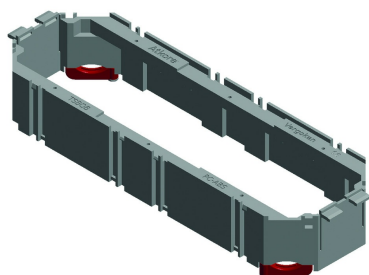

TSBOB

Basis voor toestellenbeker type TSBO

Clipsbaar systeem.

Kleur: Zwart RAL 9011

Artikel	↕ mm	↔ mm	→||← mm	⇄ mm	kg/stk	📦	Eenh.
TSBOB					0,064	12	STK

Getest naar EN50085-2-2.

Kan op verschillende hoogtes worden vastgezet en vergrendeld in het onderkader.

Set inclusief 2 trekcontlastingen

Kan worden voorzien van een afdekplaat voor de bodem, type ADPOB en afdekplaten ADPO, afhankelijk van de gewenste aansluiting.